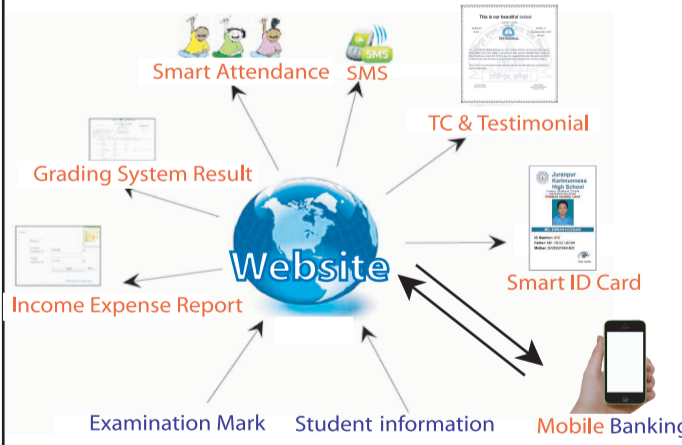

www.edteco.net

সফটওয়্যারের সেবা সমূহ

- ছবিসহ ছাত্র/ছাত্রী, শিক্ষক, কর্মচারী এবং কমিটির প্রোফাইল
- প্রোডাক্ট সিস্টেম ফলাফল
- সেকশন, ক্লাশ, গ্রুপ ওয়াইজ মেরিট লিস্ট
- ফেইল লিস্ট, নির্দিষ্ট বিষয়ে ফেইলের হার
- গ্রাফ সহ পুরো প্রতিষ্ঠানের পাশ ফেলের অবস্থা
- অটোমেটিক মার্কশীট, ট্রান্সফার সার্টিফিকেট, প্রশংসাপত্র
- অটোমেটিক সিটপ্যান, এডমিট কার্ড
- ছাত্র, শিক্ষক, কর্মচারী হাজিরা (স্মার্টকার্ড/ফিঙ্গার/ফেইস/ম্যানুয়াল)
- মোবাইলে অভিভাবকের নিকট এসএমএস প্রেরণ (বাংলা/ইংরেজি)
- প্রতিষ্ঠানের আয় ব্যয়ের পূর্ণাঙ্গ হিসেব।
- মোবাইল ব্যাংকিং/ ম্যানুয়াল শিক্ষার্থীর টিউশন ফি গ্রহণ
- পে স্লিপ, পে রোল
- অনলাইন ভর্তি
- অফলাইনে ডাটা এন্ট্রির ব্যবস্থা
- ছাত্র/শিক্ষক/অভিভাবকের জন্য আলাদা আলাদা প্যানেল
- জন্মদিনের শুভেচ্ছা
- বর্ষ-নফ ডোমিন। প্রতিষ্ঠান প্রধান, সভাপতি, প্রতিষ্ঠাতার বাণী।
- প্রতিষ্ঠানের ইতিহাস, ভৌত অবকাঠামো, সর্বশেষ সংবাদ, ফটো গ্যালারী, নোটিশ বোর্ড, গুরুত্বপূর্ণ লিংক, ক্লাস রুটিন, শিক্ষক/শিক্ষার্থী/অভিভাবক কর্ণার, একাডেমিক ক্যালেন্ডার, ছুটির তালিকা, ভিজিটর কাউন্টার সহ সরকার নির্দেশিত সব অপশন।

ডায়নামিক ওয়েবসাইট

স্মার্ট কার্ড

বায়োমেট্রিক মেশিন

বান্ধ এসএমএস

সাঁউন্ড সহ ক্যামেরা

মাল্টিমিডিয়া যন্ত্রপাতি

আমাদের সিস্টেমটি যেভাবে কাজ করে

নিচের ছবিতে লক্ষ্য করুন। আপনি শুধুমাত্র ছাত্র-ছাত্রী ও শিক্ষক কর্মচারীর তথ্য এবং পরীক্ষার নাম্বারগুলো ওয়েবসাইটে ইনপুট দেন। বাকী দায়িত্ব ছেড়ে দিন সফটওয়্যারের উপর। সে আপনার নাম্বার বিশ্লেষণ করে প্রোডাক্ট সিস্টেমে মার্কশীট/ট্রান্সফার শীট দেবে। ছাত্র/ছাত্রীর প্রোফাইল থেকে তথ্য নিয়ে এডমিট কার্ড এবং সিট প্যান তৈরি করবে। তৈরি করবে অটোমেটিক স্মার্টকার্ড/ সাধারণ আইডি কার্ড। প্রোফাইল থেকে তথ্য নিয়ে টিসি এবং প্রশংসাপত্র রেডি করবে। প্রোফাইলে দেয়া অভিভাবকের মোবাইল নাম্বারে এসএমএস পাঠাবে। মোবাইল ব্যাংকের সার্ভার থেকে সরাসরি পরীক্ষার ফি/টিউশন ফি জমা হবে আপনার সার্ভারে।